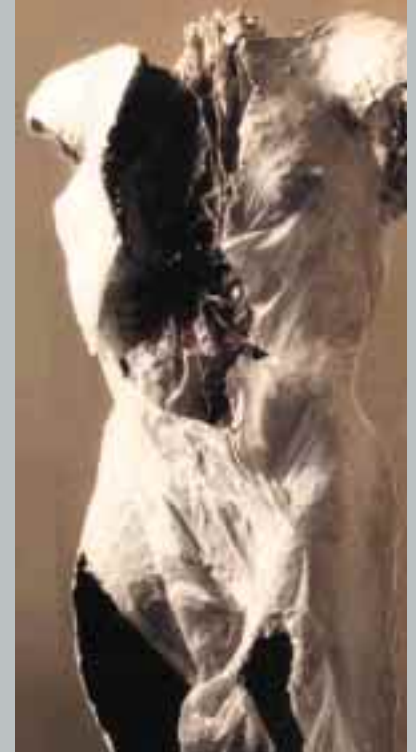

Copyright© 2007
DOROTHEA WEBER
www.dw-art-design.de

Figuren
lebensgross
Papier, Draht, Leim, Gips
1985/86